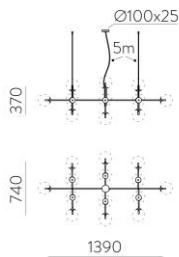

Doris

C3820680NSP

IMÁGENES / IMAGES / IMAGES

TIPO	TYPE	TYPE
Colgante	Pendant lamp	Suspension
ACABADO	FINISH	FINITION
Negro Texturado	Textured Black	Noir Texturé
MATERIAL	MATERIAL	MATIÈRE
Hierro/Vidrio	Iron/Glass	Fer/verre
DETALLES	DETAILS	DÉTAILS

MEDIDAS / MEASURES

	Length (mm)	Width (mm)	Height (mm)		Gross (Kg)	Net (Kg)
Box 1	1460	810	410	Weight 1	12,52	10,16
Box 2	0	0	0	Weight 2	0,00	0,00